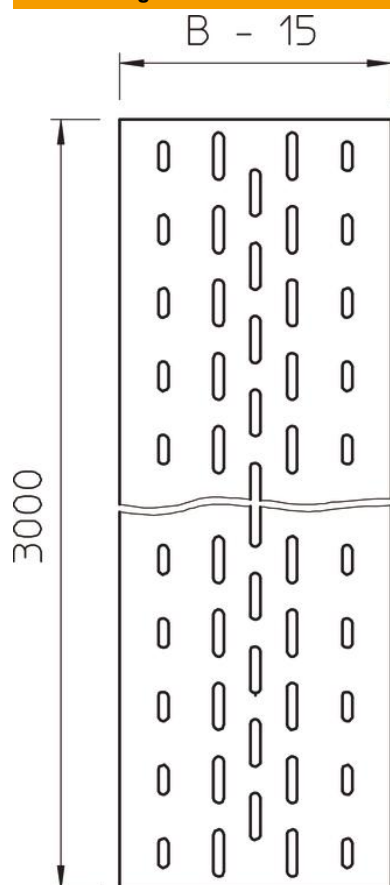

Einlegeblech zum Einlegen in Kabelleitern.

St Stahl

FT tauchfeuerverzinkt

Stammdaten

Artikelnummer	6103464
Typ	ELB-L 50 FT
Bezeichnung 1	Einlegeblech
Bezeichnung 2	gelocht, für Kabelleiter
Hersteller	OBO
Dimension	500x3000
Werkstoff	Stahl
Oberfläche	tauchfeuerverzinkt
Oberflächennorm	DIN EN ISO 1461
Kleinste VK-Einheit	3
Mengeneinheit	Meter
Gewicht	269,74 kg
Gewichtseinheit	kg/100 m

Technisches Datenblatt

Einlegeblech FT

Artikelnummer: 6103464

Abmessungen

Länge	3.000 mm
Breite	500 mm
Höhe	45 mm
Maß B (mm)	500 mm

Technische Daten

Materialstärke	1 mm
----------------	------